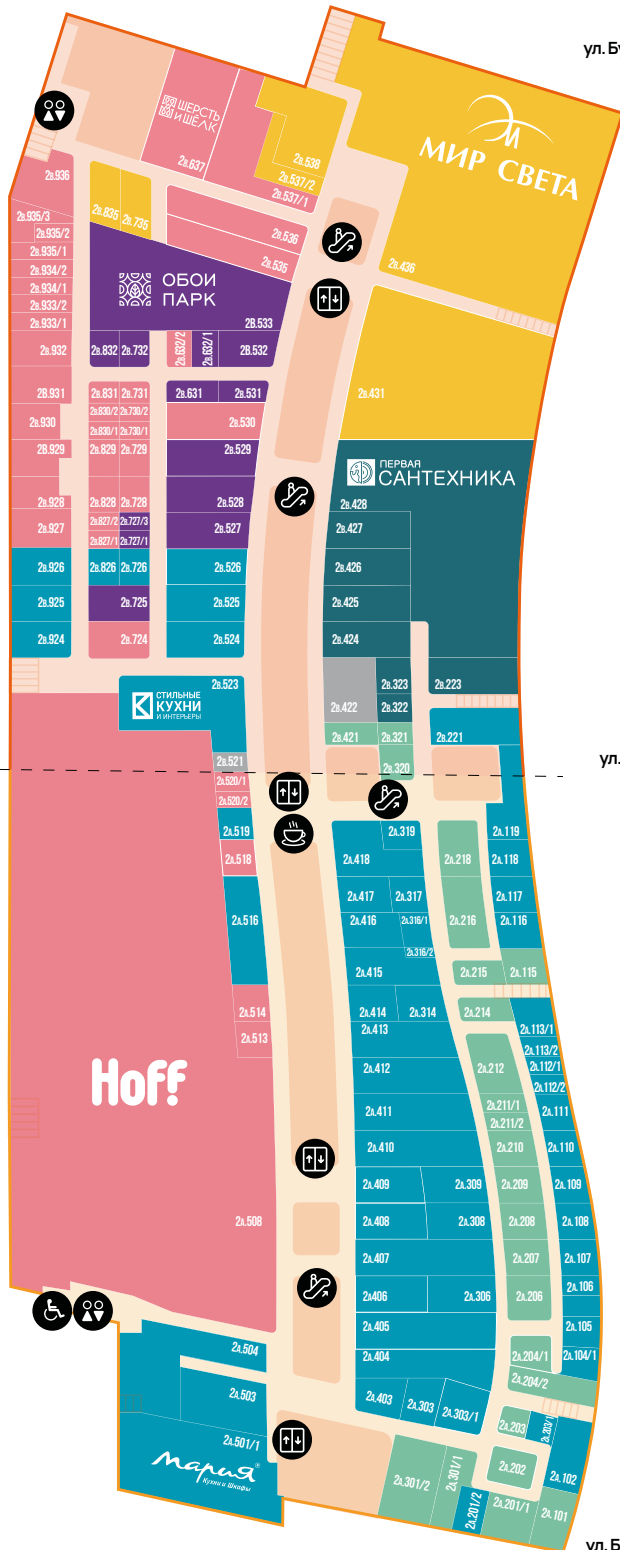

2 ЭТАЖ

КАТЕГОРИИ САЛОНОВ

- кухни
- столы и стулья
- обои, краска, штукатурка
- декор, текстиль, ковры, товары для дома
- сантехника
- свет, электротовары, отопление
- техника и электроника
- офис

ул. Фучика

УСЛОВНЫЕ ОБОЗНАЧЕНИЯ

- лифт
- эскалатор
- кафе
- туалет
- туалет для ММГН